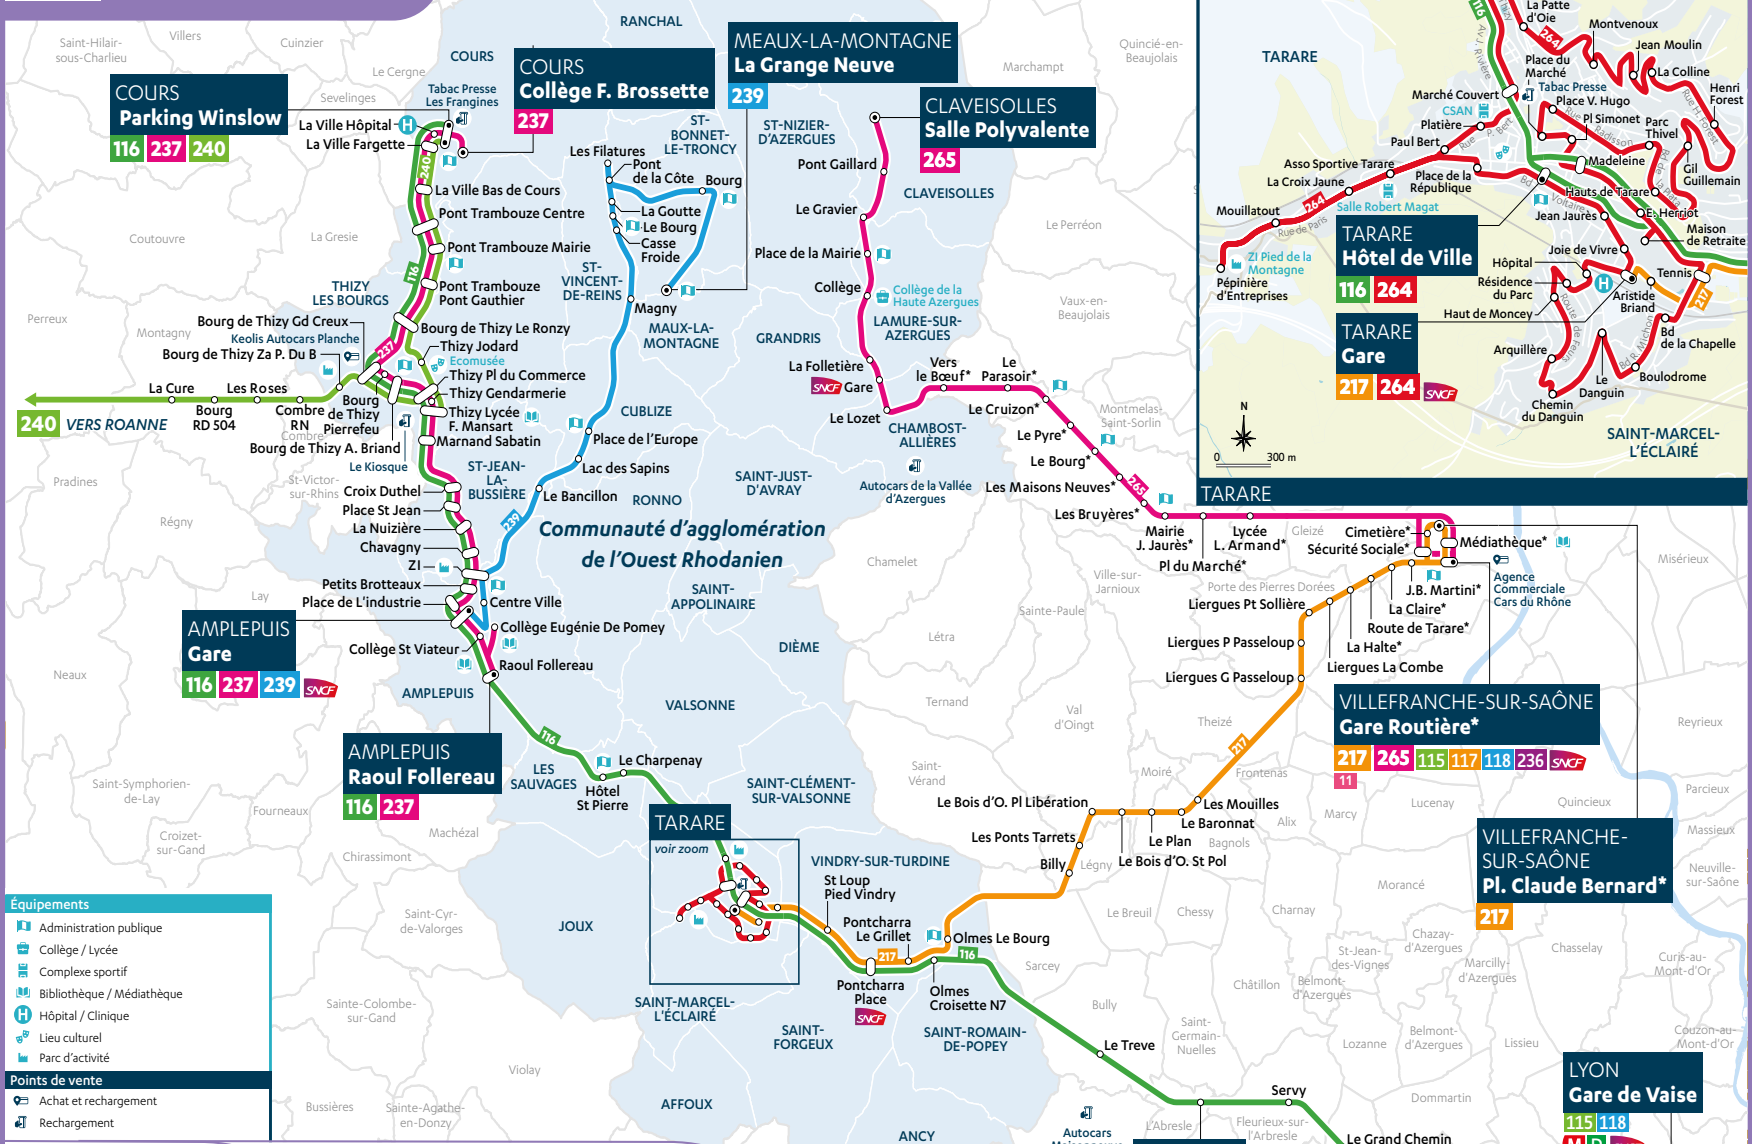

PRINCIPAUX PÔLES DE LOISIRS ET D'ACTIVITÉS DESSERVIS

- **Amplepuis** : ZI Petits Brotteaux, Marché
- **Cours** : Hôpital
- **Cublize** : Lac des Sapins
- **Tarare** : Hôpital, CSAN, Salle Robert Magat, Théâtre Municipal, ZA de Cantubas, ZI de la Turdine, Pépinière d'entreprises - ZI Pied de la Montagne
- **Thizy les Bourgs** : Écomusée du Haut-Beaujolais, Za les Portes du Beaujolais, ZA Les Granges
- **Villefranche-sur-Saône** : Médiathèque

QUEST RHODANIEN
À partir du 01/09/2023

Équipements

- Administration publique
- Collège / Lycée
- Complexe sportif
- Bibliothèque / Médiathèque
- Hôpital / Clinique
- Lieu culturel
- Parc d'activité

Points de vente

- Achat et rechargement
- Rechargement

CORRESPONDANCES Gorge de Loup

SNCF

M D
C 21 24 24E
BUS 3 14 19 45 65 66 72
73 73E 86 90 98 98E

LES CARS DU RHÔNE 2EX 116 142
SYTRAL MOBILITÉS

CORRESPONDANCES Gare de Villefranche-sur-Saône

SNCF

Libellule
SYTRAL MOBILITÉS

1 2 3 4 5 6 7 8 9 10
11 12 14 17 A B E F RESA. 1

LES CARS DU RHÔNE 117 118 115 217 236 265
SYTRAL MOBILITÉS

CORRESPONDANCES Gare de l'Arbresle

SNCF

LES CARS DU RHÔNE 116 241 285
SYTRAL MOBILITÉS

CORRESPONDANCES Lyon Gorge de Loup

SNCF

LES CARS DU RHÔNE 116 2EX 142
SYTRAL MOBILITÉS

M D
M D SNCF

05.23