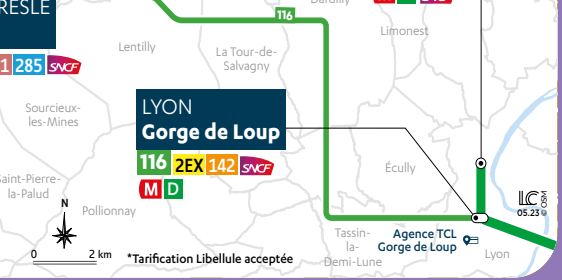

LES CARS DU RHÔNE

SYTRAL MOBILITÉS

QUEST RHODANIEN

Lignes régulières

116.217.237.239.240.264.265

• Une offre diffuse sur le territoire permettant des connexions fines avec les communes et des connexions avec Lyon et Villefranche-sur-Saône

116 COURS <> LYON GORGE DE LOUP

Cours <> Amplepuis : 30 min
Cours la Ville <> Lyon : 2h15

217 TARARE <> VILLEFRANCHE-SUR-SAÔNE

Tarare <> Villefranche : 56 min

237 COURS <> AMPLEPUIS

240 COURS <> ROANNE

Cours <> Roanne : 55 min

264 TARARE <> TARARE

265 VILLEFRANCHE-SUR-SAÔNE <> CLAVEISOLLES
Claveisolles <> Villefranche (Gare) : 1h

• La ligne 239 ne fonctionne que le mardi pour le marché d'Amplepuis

239 AMPLEPUIS <> MEAUX-LA-MONTAGNE

Amplepuis <> Cublize : 9 min

Amplepuis <> Meaux-la Montagne : 37 min

> Fiches horaires disponibles sur carsdurhone.fr

PRINCIPAUX PÔLES DE LOISIRS ET D'ACTIVITÉS DESSERVIS

- **Amplepuis** : ZI Petits Brotteaux, Marché
- **Cours** : Hôpital
- **Cublize** : Lac des Sapins
- **Tarare** : Hôpital, CSAN, Salle Robert Magat, Théâtre Municipal, ZA de Cantubas, ZI de la Turdine, Pépinière d'entreprises - ZI Pied de la Montagne
- **Thizy les Bourgs** : Écomusée du Haut-Beaujolais, Za les Portes du Beaujolais, ZA Les Granges
- **Villefranche-sur-Saône** : Médiathèque

QUEST RHODANIEN
À partir du 01/09/2023

Équipements

- Administration publique
- Collège / Lycée
- Complexe sportif
- Bibliothèque / Médiathèque
- Hôpital / Clinique
- Lieu culturel
- Parc d'activité

Points de vente

- Achat et rechargement
- Rechargement

CORRESPONDANCES Gorge de Loup

SNCF

M D
C 21 24 24E
BUS 3 14 19 45 65 66 72
73 73E 86 90 98 98E

LES CARS DU RHÔNE 2EX 116 142
SYTRAL MOBILITÉS