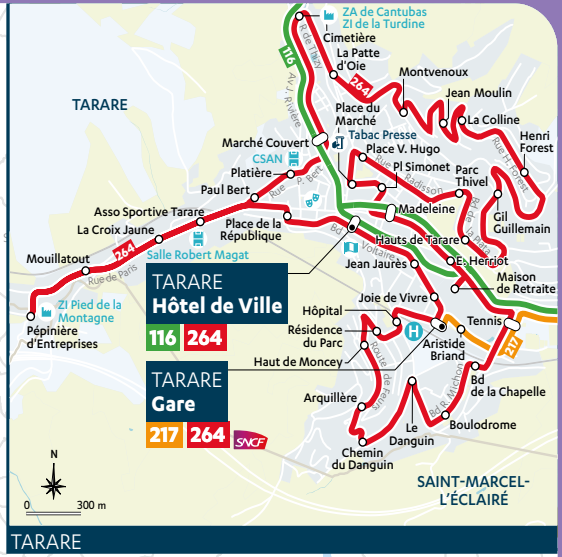

LES CARS DU RHÔNE

SYTRAL MOBILITÉS

QUEST RHODANIEN

Lignes régulières

116.217.237.239.240.264.265

• Une offre diffuse sur le territoire permettant des connexions fines avec les communes et des connexions avec Lyon et Villefranche-sur-Saône

116 COURS <> LYON GORGE DE LOUP

Cours <> Amplepuis : 30 min
Cours la Ville <> Lyon : 2h15

217 TARARE <> VILLEFRANCHE-SUR-SAÔNE

Tarare <> Villefranche : 56 min

237 COURS <> AMPLEPUIS

240 COURS <> ROANNE

Cours <> Roanne : 55 min

264 TARARE <> TARARE

265 VILLEFRANCHE-SUR-SAÔNE <> CLAVEISOLLES
Claveisolles <> Villefranche (Gare) : 1h

• La ligne 239 ne fonctionne que le mardi pour le marché d'Amplepuis

239 AMPLEPUIS <> MEAUX-LA-MONTAGNE

Amplepuis <> Cublize : 9 min

Amplepuis <> Meaux-la Montagne : 37 min

> Fiches horaires disponibles sur carsdurhone.fr

PRINCIPAUX PÔLES DE LOISIRS ET D'ACTIVITÉS DESSERVIS

- **Amplepuis** : ZI Petits Brotteaux, Marché
- **Cours** : Hôpital
- **Cublize** : Lac des Sapins
- **Tarare** : Hôpital, CSAN, Salle Robert Magat, Théâtre Municipal, ZA de Cantubas, ZI de la Turdine, Pépinière d'entreprises - ZI Pied de la Montagne
- **Thizy les Bourgs** : Écomusée du Haut-Beaujolais, Za les Portes du Beaujolais, ZA Les Granges
- **Villefranche-sur-Saône** : Médiathèque

QUEST RHODANIEN
À partir du 01/09/2023

Équipements

- Administration publique
- Collège / Lycée
- Complexe sportif
- Bibliothèque / Médiathèque
- Hôpital / Clinique
- Lieu culturel
- Parc d'activité

Points de vente

- Achat et rechargement
- Rechargement

CORRESPONDANCES Gorge de Loup

SNCF

M D
C 21 24 24E
BUS 3 14 19 45 65 66 72
73 73E 86 90 98 98E

LES CARS DU RHÔNE 2EX 116 142
SYTRAL MOBILITÉS