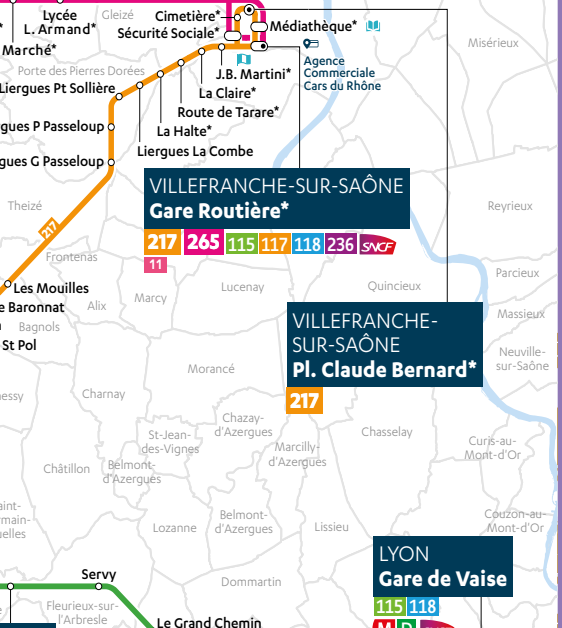

LES CARS DU RHÔNE

SYTRAL MOBILITÉS

QUEST RHODANIEN

Lignes régulières

116.217.237.239.240.264.265

• Une offre diffuse sur le territoire permettant des connexions fines avec les communes et des connexions avec Lyon et Villefranche-sur-Saône

116 COURS <> LYON GORGE DE LOUP

Cours <> Amplepuis : 30 min
Cours la Ville <> Lyon : 2h15

217 TARARE <> VILLEFRANCHE-SUR-SAÔNE

Tarare <> Villefranche : 56 min

237 COURS <> AMPLEPUIS

240 COURS <> ROANNE

Cours <> Roanne : 55 min

264 TARARE <> TARARE

265 VILLEFRANCHE-SUR-SAÔNE <> CLAVEISOLLES
Claveisolles <> Villefranche (Gare) : 1h

• La ligne 239 ne fonctionne que le mardi pour le marché d'Amplepuis

239 AMPLEPUIS <> MEAUX-LA-MONTAGNE

Amplepuis <> Cublize : 9 min

Amplepuis <> Meaux-la Montagne : 37 min

> Fiches horaires disponibles sur carsdurhone.fr

PRINCIPAUX PÔLES DE LOISIRS ET D'ACTIVITÉS DESSERVIS

- **Amplepuis** : ZI Petits Brotteaux, Marché
- **Cours** : Hôpital
- **Cublize** : Lac des Sapins
- **Tarare** : Hôpital, CSAN, Salle Robert Magat, Théâtre Municipal, ZA de Cantubas, ZI de la Turdine, Pépinière d'entreprises - ZI Pied de la Montagne
- **Thizy les Bourgs** : Écomusée du Haut-Beaujolais, Za les Portes du Beaujolais, ZA Les Granges
- **Villefranche-sur-Saône** : Médiathèque

QUEST RHODANIEN
À partir du 01/09/2023

Équipements

- Administration publique
- Collège / Lycée
- Complexe sportif
- Bibliothèque / Médiathèque
- Hôpital / Clinique
- Lieu culturel
- Parc d'activité

Points de vente

- Achat et rechargement
- Rechargement

CORRESPONDANCES Gorge de Loup

SNCF

M D
C 21 24 24E
BUS 3 14 19 45 65 66 72
73 73E 86 90 98 98E

LES CARS DU RHÔNE 2EX 116 142
SYTRAL MOBILITÉS